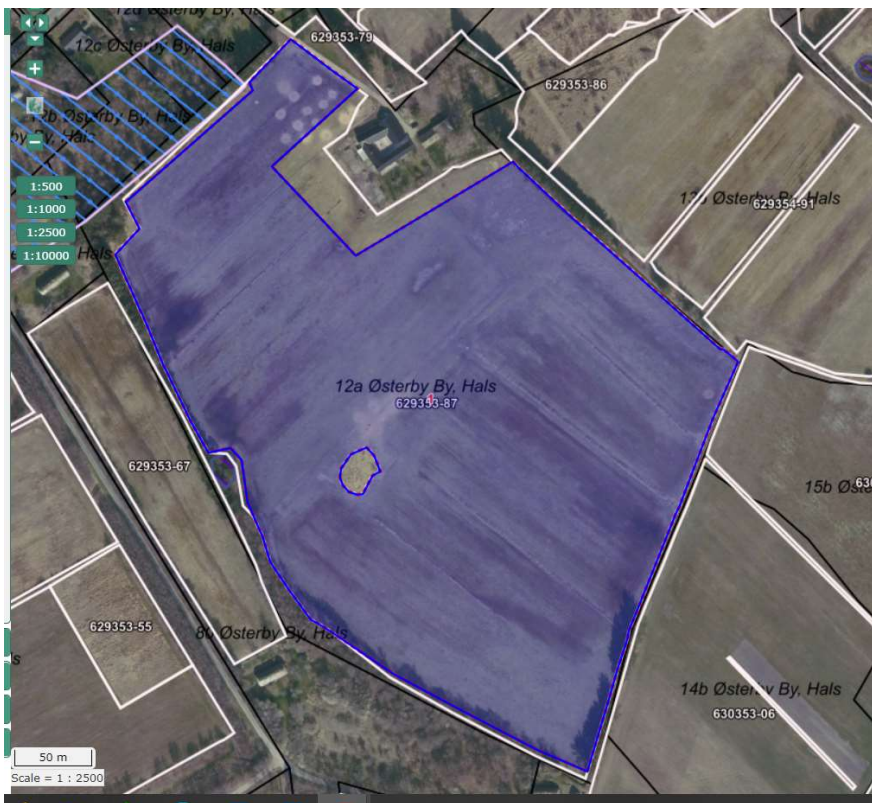

Danzigmannvej 4, Læsø, matr. nr. 12a, Østerby By, Hals.

Projektområde skovrejsning indtegnet med rødt.

Nedenfor areal, som ønskes tilplantet ca. 9,9 ha.

Oversigtskort skovrejsning Danzigmannvej 4, 9940 Læsø