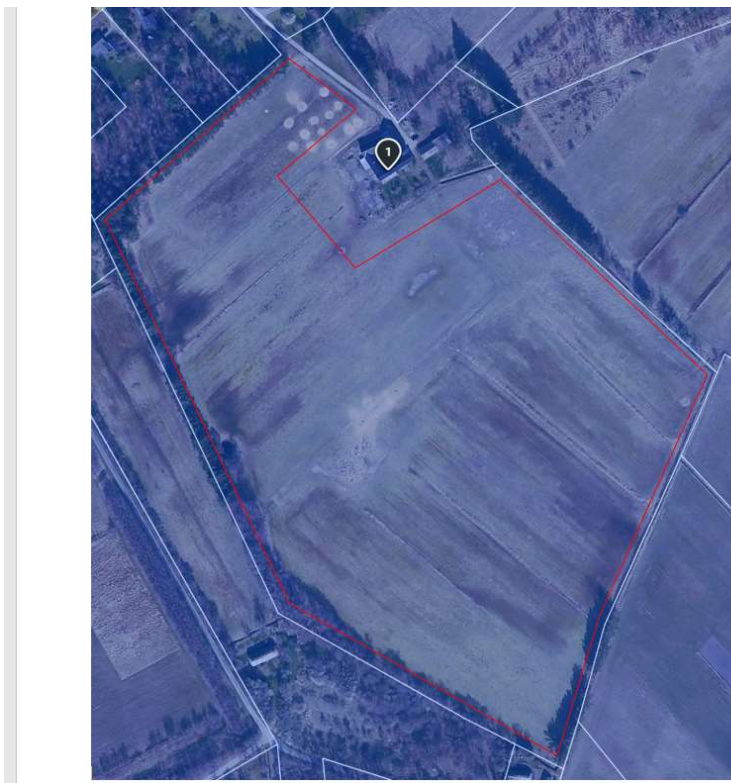

Danzigmannvej 4, Læsø, matr. nr. 12a, Østerby By, Hals.

Projektområde skovrejsning indtegnet med rødt.

Nedenfor areal, som ønskes tilplantet ca. 9,9 ha.

Oversigtskort skovrejsning Danzigmannvej 4, 9940 Læsø