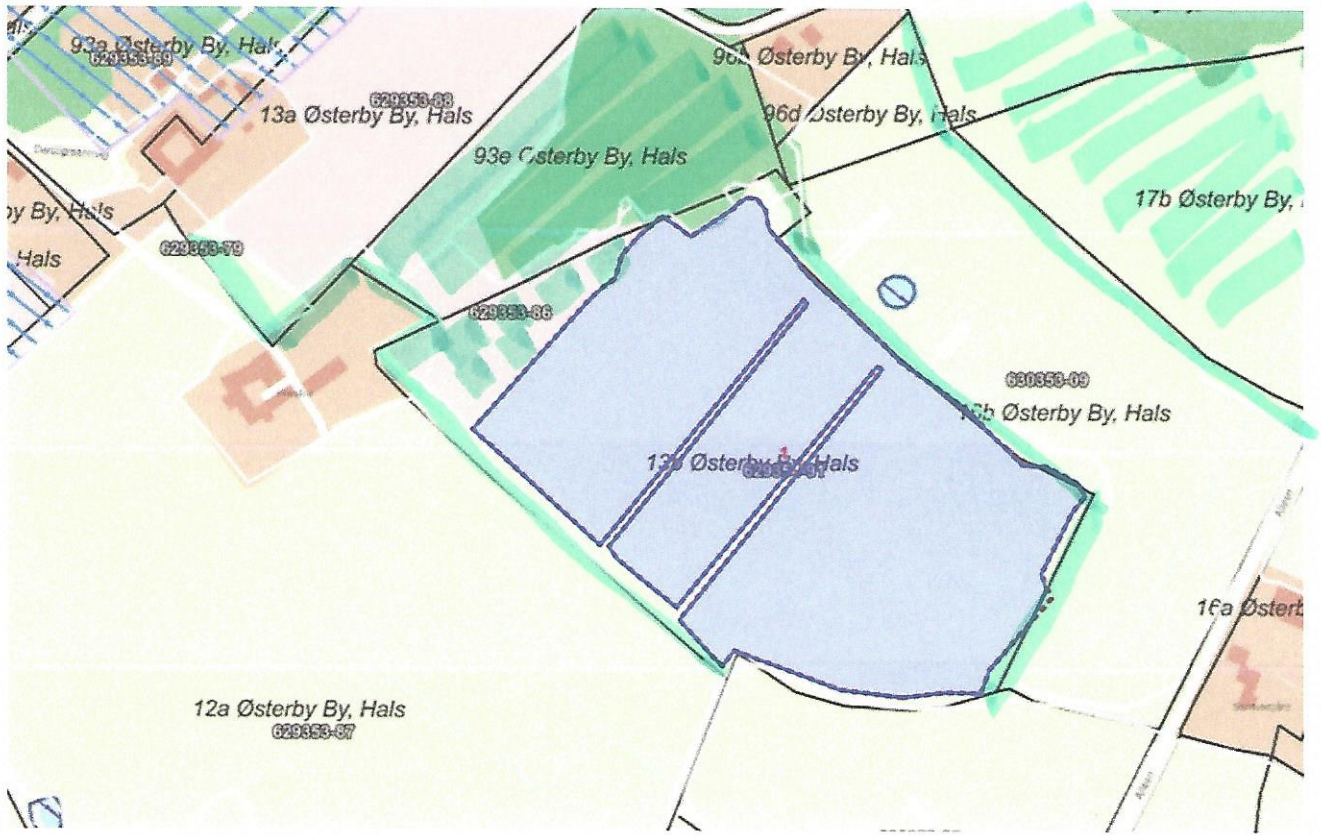

Danzigmannvej 6, 9940 Læsø, matr. nr. 13b, Østerby By, Hals, ejendomsnr. 825 0003606

Ca. 4,02 ha som ønskes tilplantet (markeret med blå) med løvskov i henhold til vejledningen for privat skovrejsning. Etablering sker uden dybdegående jordbearbejdning. Der foretages vildtafværgning i etableringsperioden ved hegning.

Oversigtskort

SIE NÆSTE

SE Østerby

 ÆKST SKOV/LÆHEGÅN

4/11 2021
